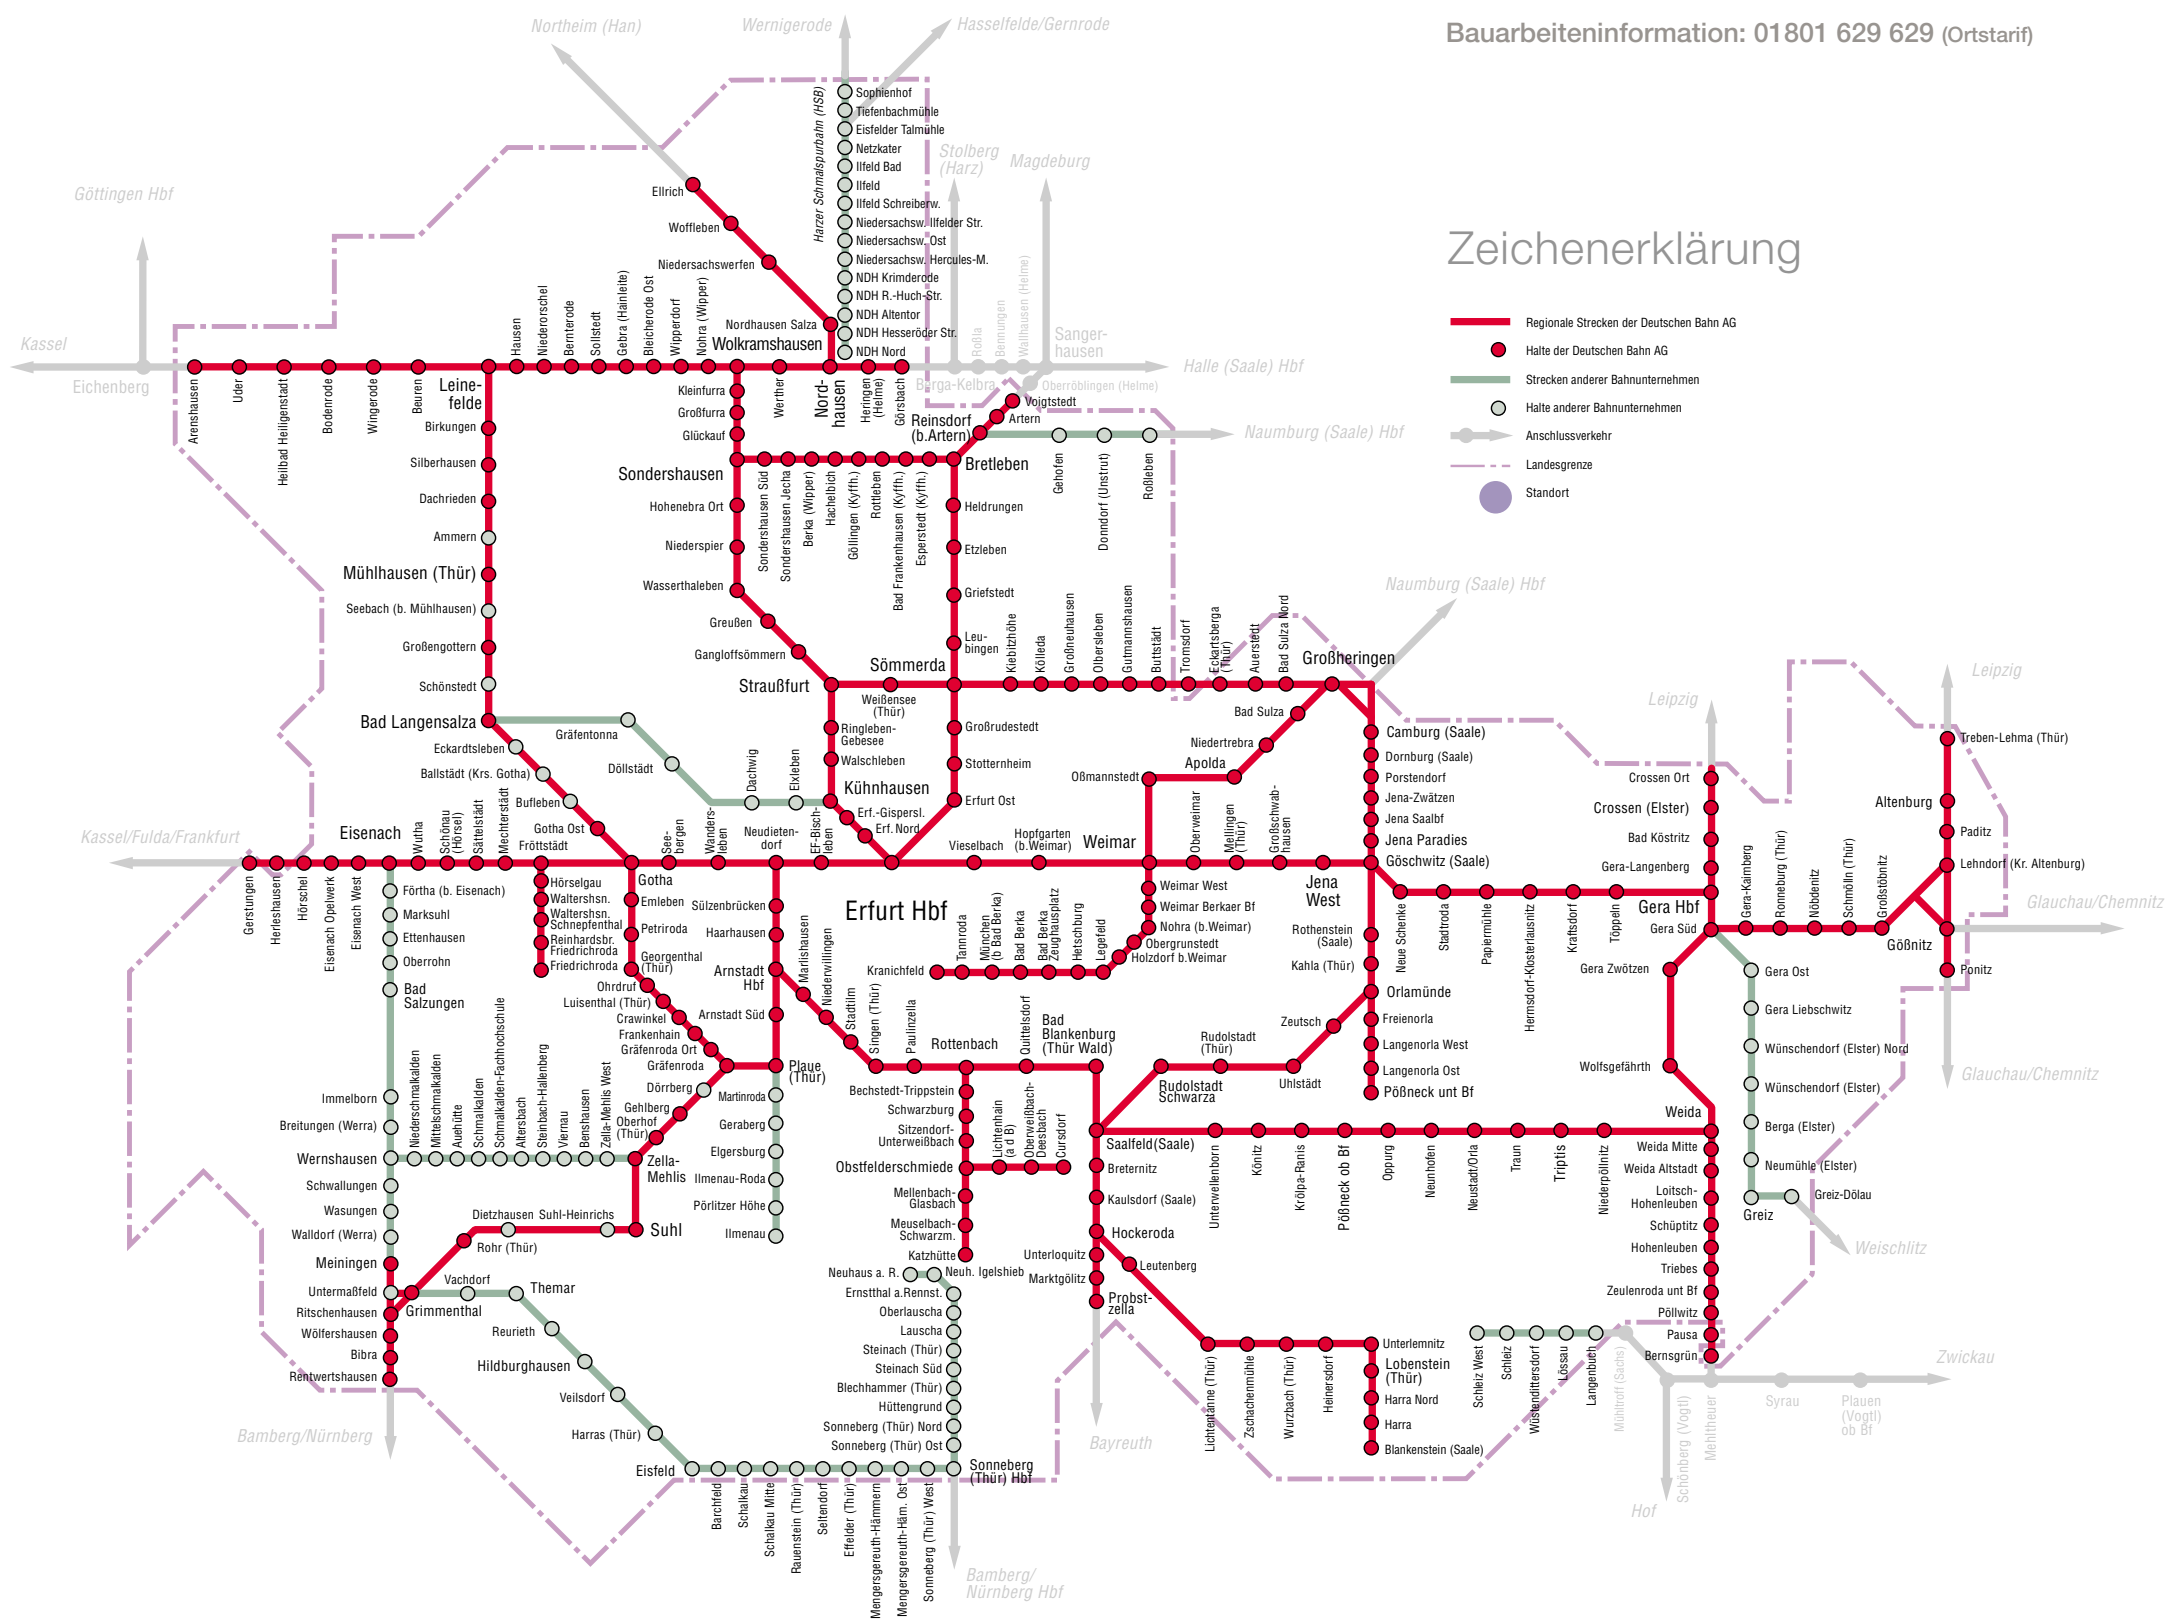

# Streckennetz

## DB Regio AG, Verkehrsbetrieb Thüringen

ReiseService: 11 8 61 (gebührenpflichtig)  
 (Einmalig 25 ct/15 sek., danach 36 ct/15 sek., ab Weiterleitung zum  
 ReiseService 6 ct/7,3 sek. (Blocktarife inkl. USt und sonstiger Bestandteile,  
 keine Liefer- und Versandkosten, aus dem Festnetz der Deutschen Telekom)  
 autom. Fahrplanauskunft: 0800 1 50 70 90 (gebührenfrei)  
 Regionaler Kundendialog: 01805 194 195 (12 ct/Minute)  
 BGS Hotline: 01805 23 45 66 (12 ct/Minute)  
 Bauarbeiteninformation: 01801 629 629 (Ortstarif)

### Zeichenerklärung

- Regionale Strecken der Deutschen Bahn AG
- Strecken anderer Bahnunternehmen
- Halte der Deutschen Bahn AG
- Halte anderer Bahnunternehmen
- Anschlussverkehr
- - - Landesgrenze
- Standort