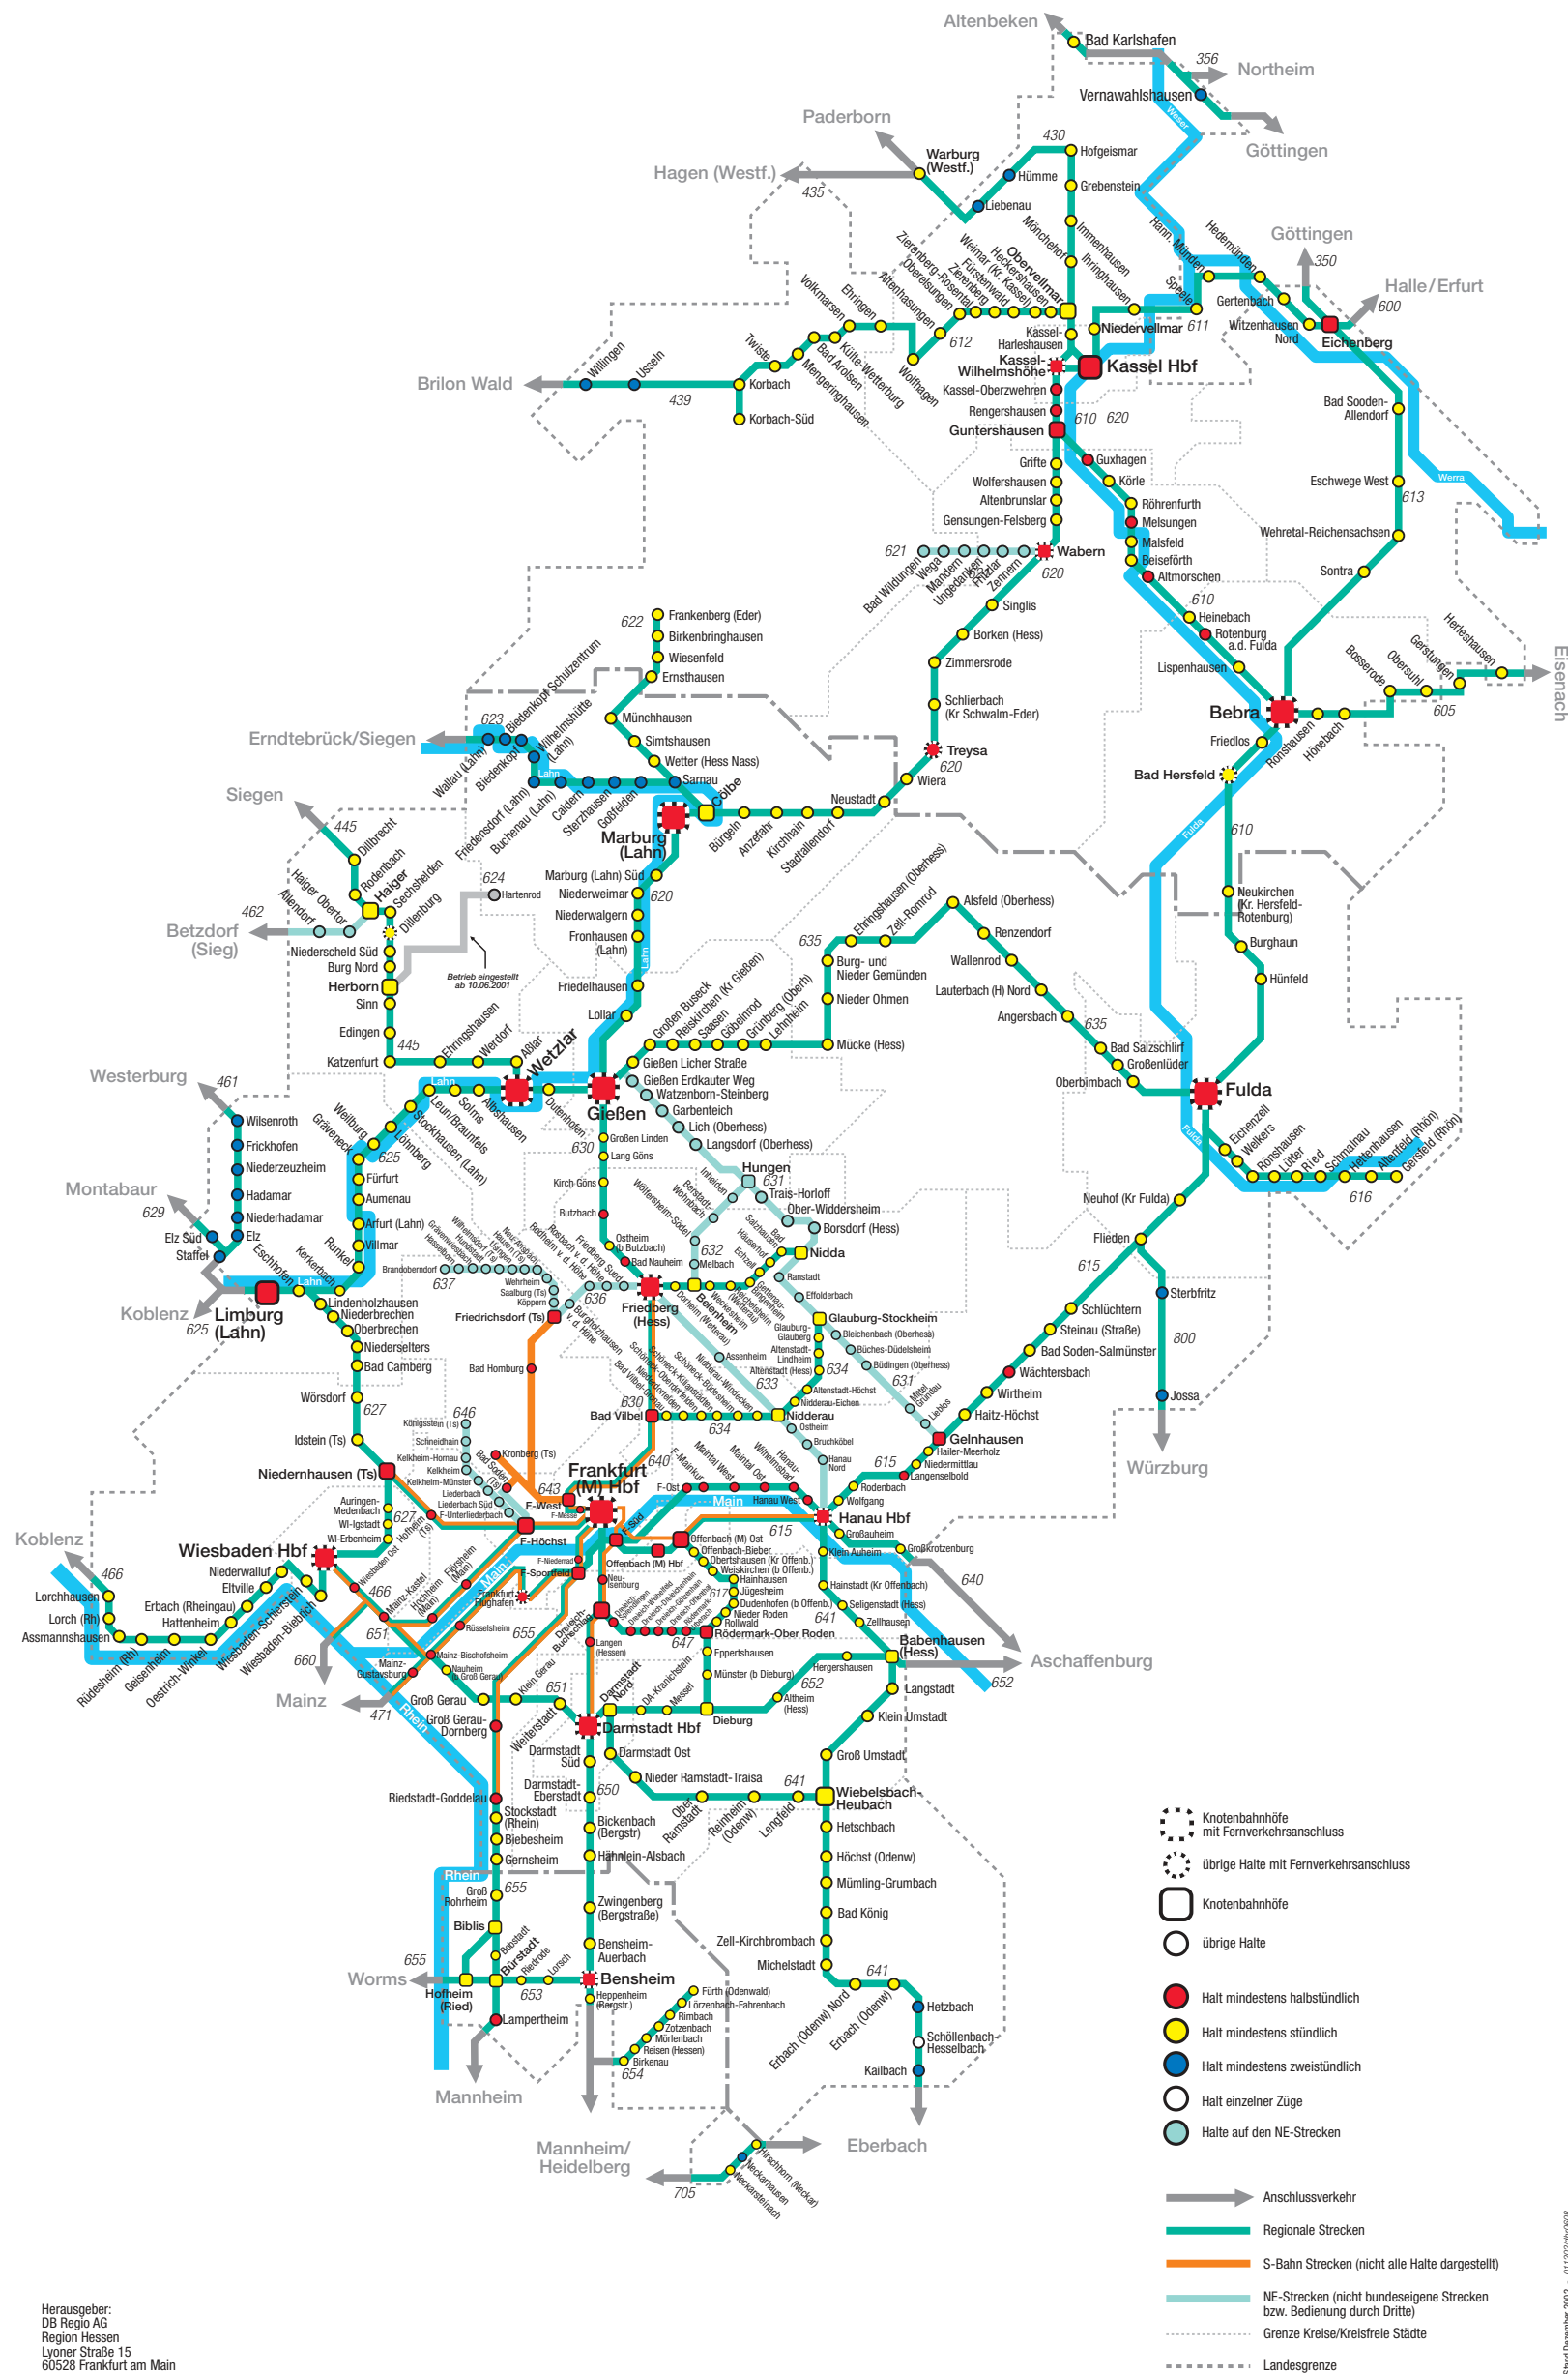

# Die Bahn Streckenkarte Hessen

Herausgeber:  
DB Regio AG  
Region Hessen  
Lyoner Straße 15  
60528 Frankfurt am Main

Stand Dezember 2012 - 011202/001038